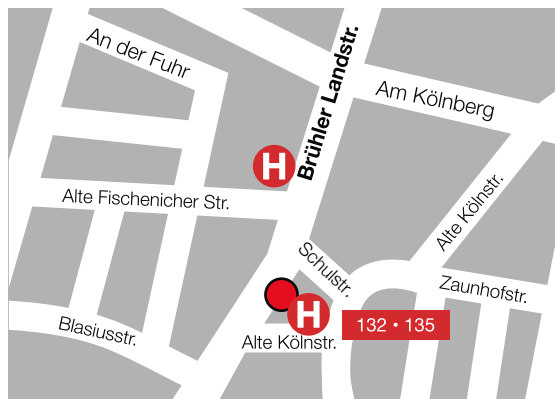

Machen Sie sich ein Bild ...

Schauen sie sich unseren kurzen Film an und gewinnen so einen Eindruck von unserer Arbeit.

Im Auftrag des:

jobcenter
KÖLN

JobBörse Lindenthal

Aachener Str. 364-370
50933 Köln
Tel.: 0221 54600 500
Fax: 0221 54600 501

Mail: jobboersen@jugendhilfe-koeln.de

JobBörse Meschenich

Brühler Landstr. 417
50997 Köln
Tel.: 02232 50857 0
Fax: 02232 50857 20

Mail: jobboersen@jugendhilfe-koeln.de

Soziales Köln JobBörse

Individuelle Beratung
und Unterstützung
bei der Job- und
Ausbildungssuche