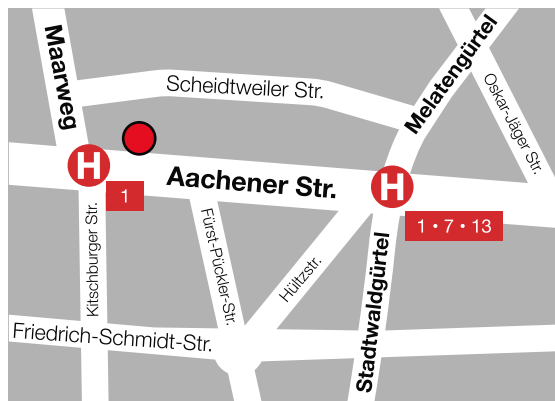

JobBörse Lindenthal

Aachener Str. 364-370
50933 Köln
Tel.: 0221 54600 500
Fax: 0221 54600 501

Mail: jobboersen@jugendhilfe-koeln.de

JobBörse Meschenich

Brühler Landstr. 417
50997 Köln
Tel.: 02232 50857 0
Fax: 02232 50857 20

Mail: jobboersen@jugendhilfe-koeln.de