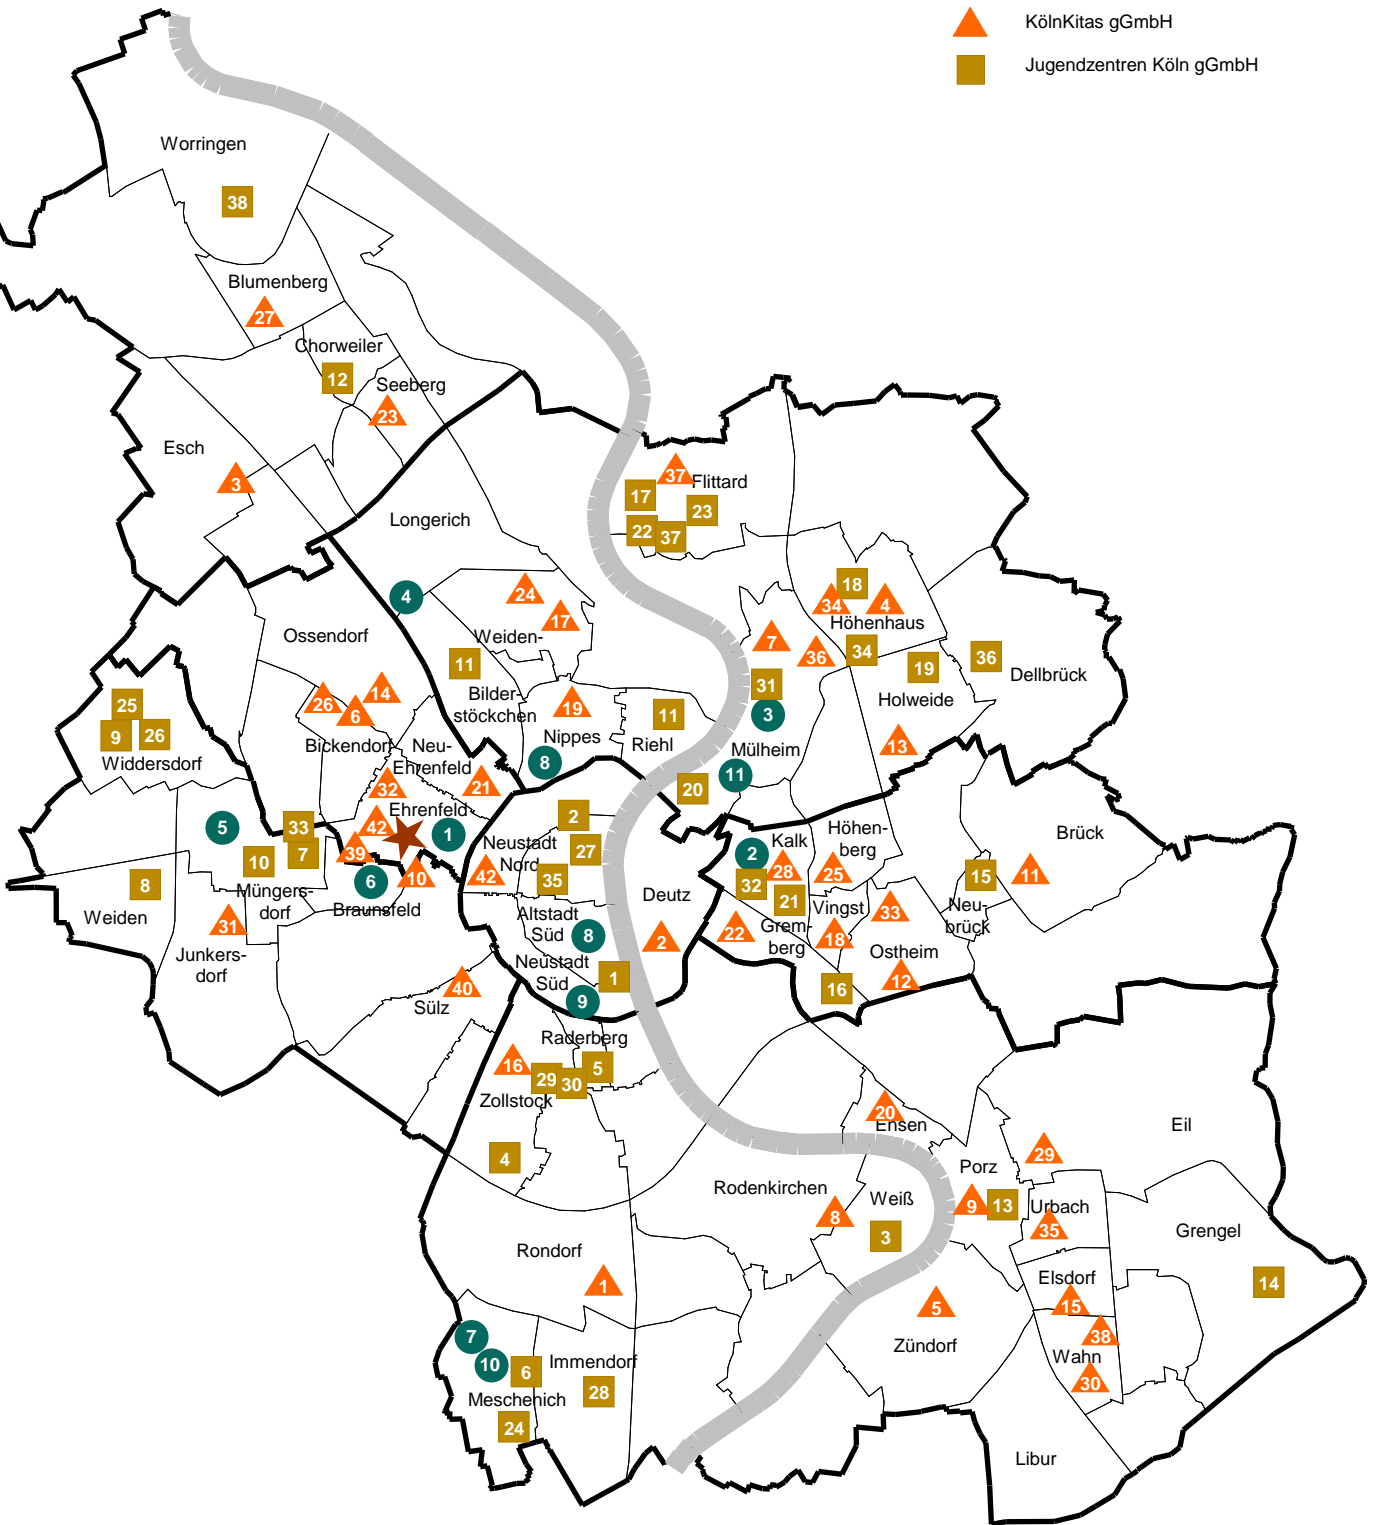

Netzwerk Jugendhilfe Köln e.V. · KölnKitas gGmbH · Jugendzentren Köln gGmbH

- gemeinsame Geschäftsstelle
- Jugendhilfe Köln e.V.
- KölnKitas gGmbH
- Jugendzentren Köln gGmbH