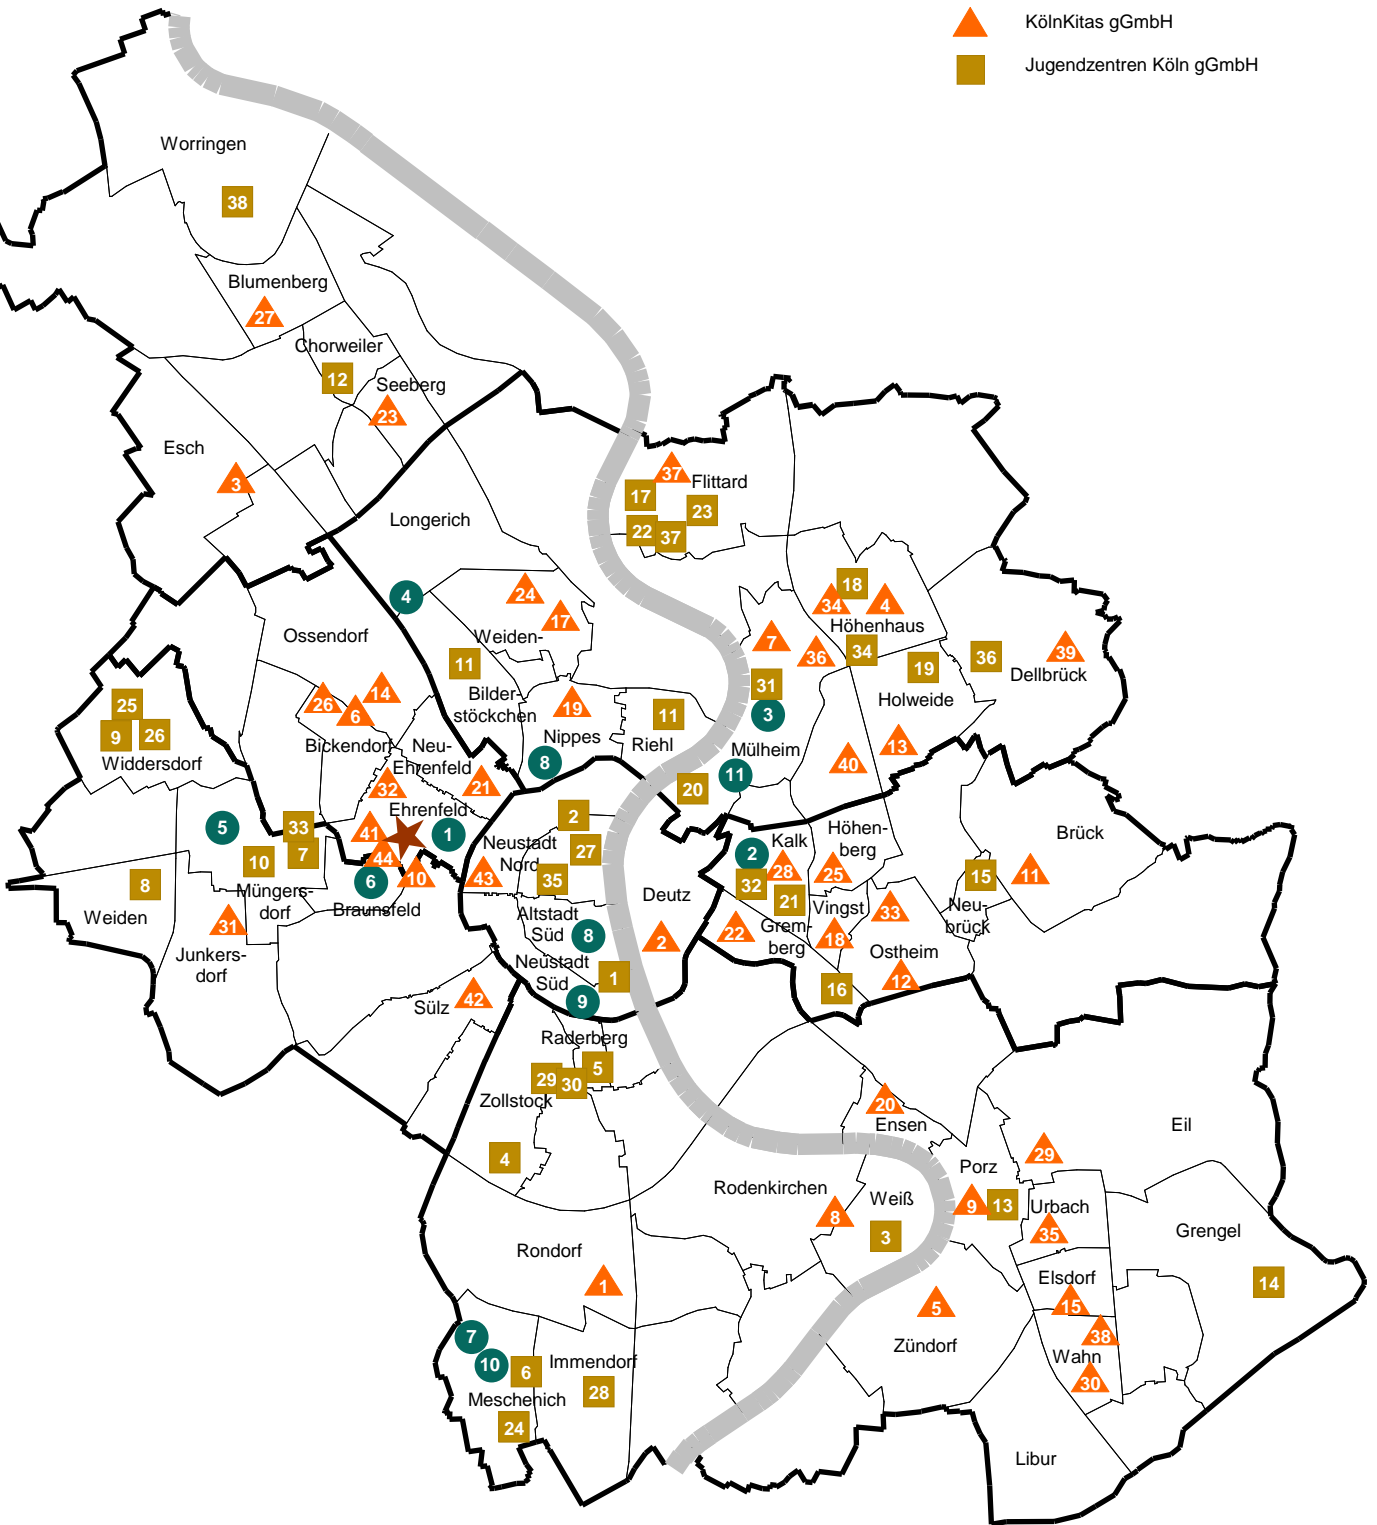

Netzwerk Jugendhilfe Köln e.V. · KölnKitas gGmbH · Jugendzentren Köln gGmbH

- gemeinsame Geschäftsstelle
- Jugendhilfe Köln e.V.
- KölnKitas gGmbH
- Jugendzentren Köln gGmbH