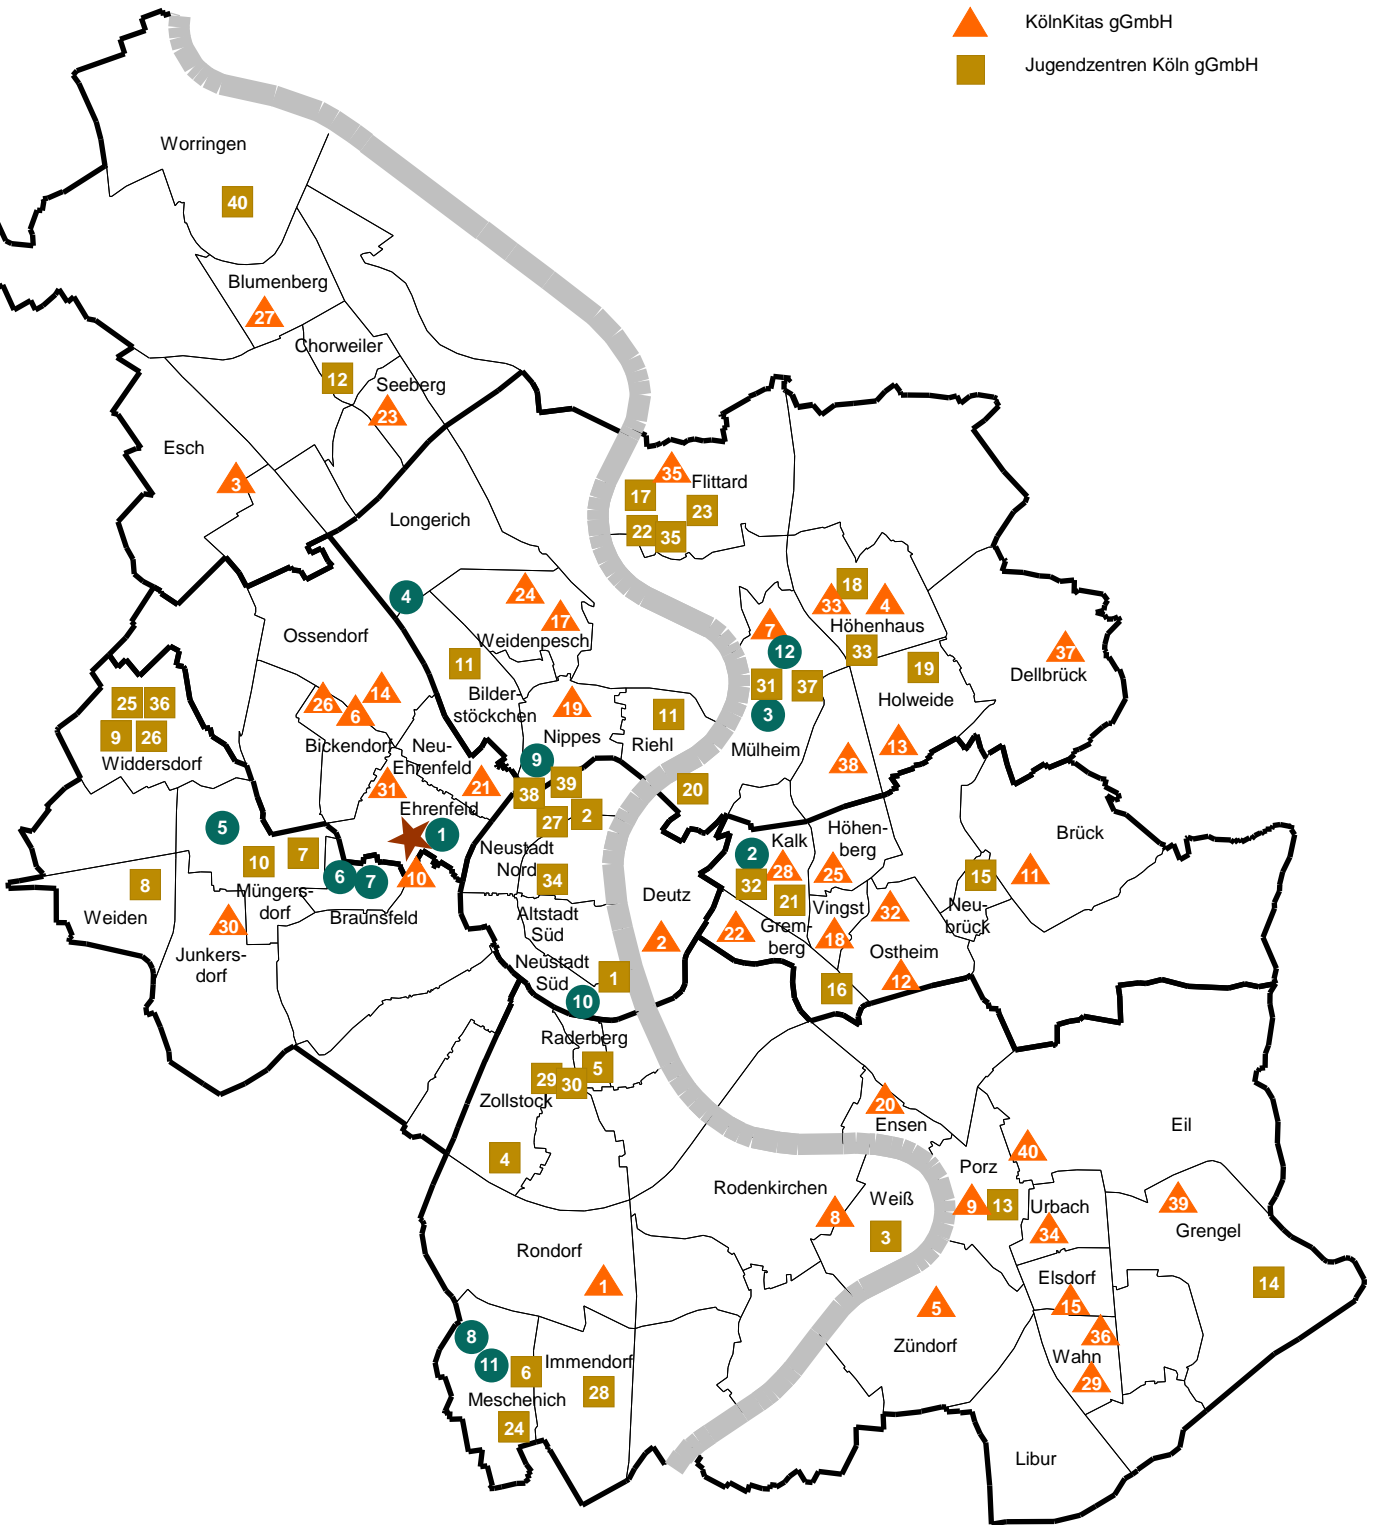

Netzwerk Jugendhilfe Köln e.V. · KölnKitas gGmbH · Jugendzentren Köln gGmbH

-  gemeinsame Geschäftsstelle
-  Jugendhilfe Köln e.V.
-  KölnKitas gGmbH
-  Jugendzentren Köln gGmbH

- | | |
|--|--|
| ☆ Geschäftsstelle · Christianstr. 82 · 50825 Köln-Ehrenfeld
(mit Betriebshof) | Tel. (0221) 54600-100 · Fax (0221) 54600-109 |
| 1 Jugendwerkstatt Ehrenfeld · Herbrandstr./Halle 18 · 50825 Köln-Ehrenfeld | Tel. (0221) 54600-800 · Fax (0221) 54600-811 |
| 2 Jugendwerkstatt Kalk · Vietorstr. 78-80 · 51103 Köln-Kalk | Tel. (0221) 820113-0 · Fax (0221) 820113-47 |
| 3 Jugendwerkstatt Mülheim · Berliner Str. 31-33 · 51063 Köln-Mülheim | Tel. (0221) 820112-0 · Fax (0221) 820112-47 |
| 4 Initiative Heckhof · Heckhofweg 144-146 · 50739 Köln-Bilderstöckchen | Tel. (0221) 54600-900 · Fax (0221) 54600-901 |
| 5 Freiluga · Belvederestr. 151 · 50933 Köln-Müngersdorf | Tel. (0221) 54600-915 · Fax (0221) 54600-901 |
| 6 Campus: Arbeit · Aachener Str. 364-370 · 50933 Köln-Braunsfeld | Tel. (0221) 54600-500 · Fax (0221) 54600-501 |
| 7 Campus: Arbeit · Stolberger Str. 307 · 50933 Köln-Braunsfeld | Tel. (0221) 54600-500 · Fax (0221) 54600-501 |
| 8 Campus: Arbeit · An der Fuhr 1 · 50997 Köln-Meschenich | Tel. (02232) 9490-0 · Fax (02232) 9490-20 |
| 9 Jugendverkehrsgarten · Neusser Str. 164 · 50733 Köln-Nippes | Tel. (0221) 22129503 |
| 10 Kompetenzagentur Rodenkirchen im Quartier
Ohmstr. 10-14 · 50677 Köln-Südstadt | Tel. (0221) 54600-700 · Fax (0221) 54600-701 |
| 11 „Du entscheidest!“ Meschenich · An der Fuhr 1/216 · 50997 Köln-Meschenich | Tel. (02232) 504504-10 |
| 12 Kölner Jugendlotsen · Clevischer Ring 121 b · 51063 Köln-Mülheim | Tel. (0221) 7161700 |